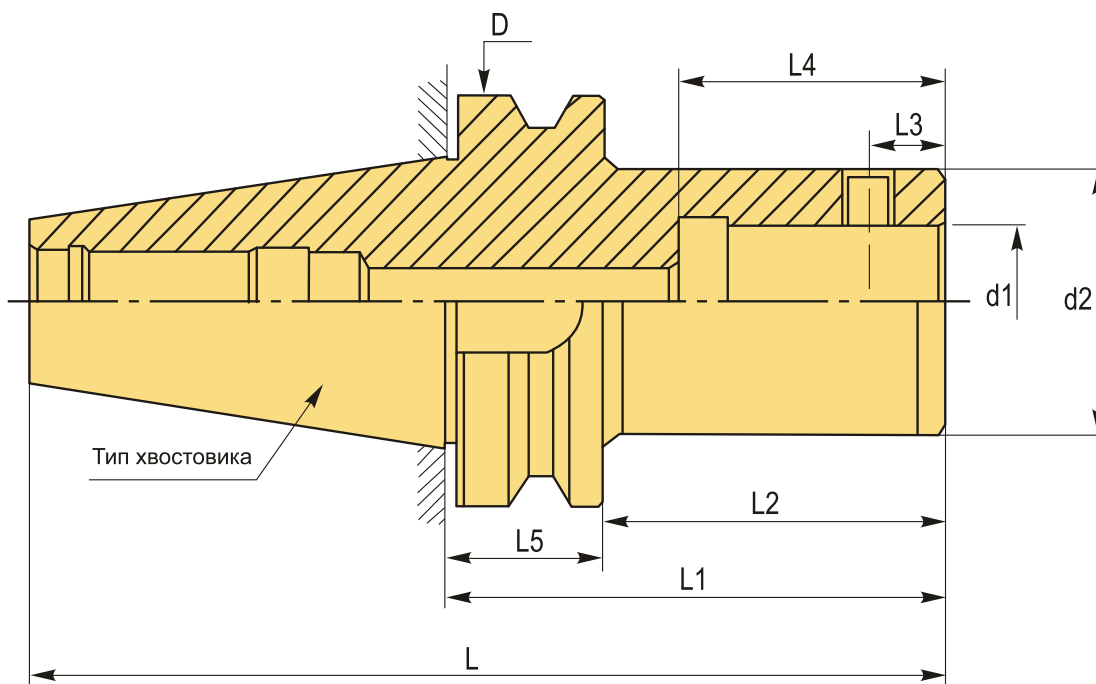

BT50-LBK6-95L Патрон для расточной головки

Код: 09798

57 769 Т с НДС (за 1 шт.)

Бренд: CNCM

ОПИСАНИЕ

Патрон BT50-LBK6-95L для расточной головки RBH, наружный диаметр 100 мм, длина 196.8 мм. Стандарт MAS403BT.

Станочная оправка типа LBK для фиксации расточной головки под размеры конуса BT.

ТЕХНИЧЕСКИЕ ХАРАКТЕРИСТИКИ

Бренд:	CNCM
Тип крепления:	LBK/CK6
D:	100 мм
L:	196.8 мм
Длина, L1:	95 мм

L2: 57 мм

L3: 16 мм

L4: 55 мм

L5: 38 мм

d1: 36 мм

d2: 63 мм

Серия патрона: Патрон ВТ-LBK

Тип хвостовика: BT50

Вес: 4.598 кг

Габариты (длина/ширина/высота): 20x12x12 см

Вес: 4.598 кг