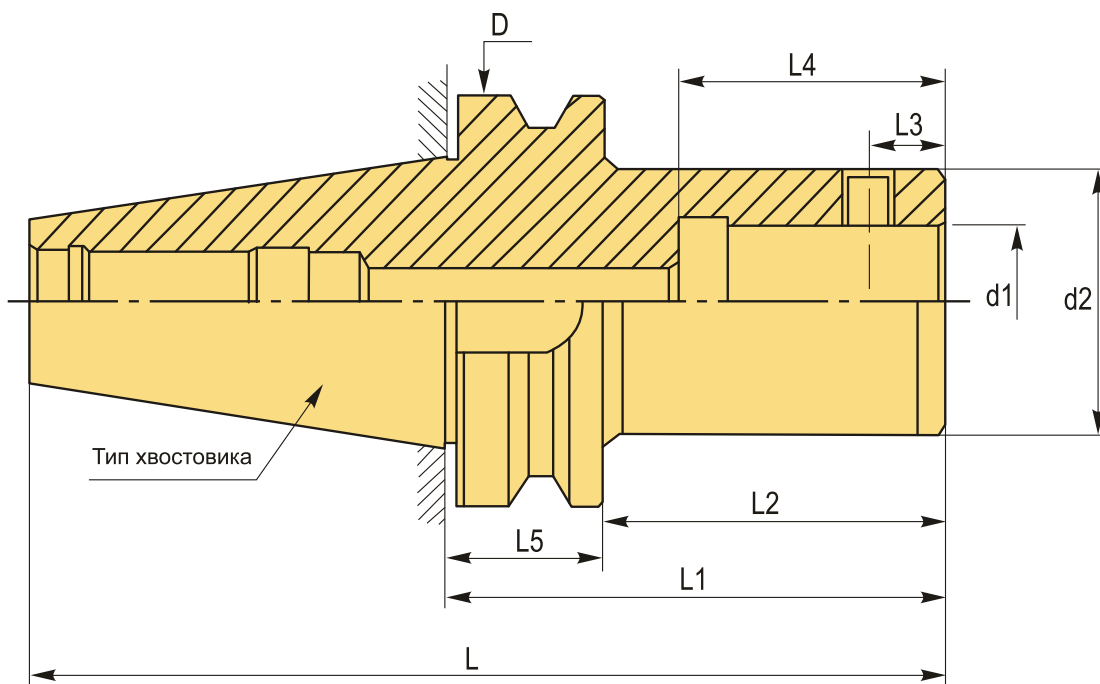

**BT50-LBK2-90L Патрон для расточной головки**

Код: 09794

**57 769 ₸** с НДС (за 1 шт.)

Бренд: CNCM

**ОПИСАНИЕ**

Патрон BT50-LBK2-90L для расточной головки RBH, наружный диаметр 100 мм, длина 191.8 мм. Стандарт MAS403BT.

Станочная оправка типа LBK для фиксации расточной головки под размеры конуса BT.

**ТЕХНИЧЕСКИЕ ХАРАКТЕРИСТИКИ**

Бренд:	CNCM
Тип крепления:	LBK/CK2
D:	100 мм
L:	191.8 мм
Длина, L1:	90 мм

L2: 52 мм

L3: 6.62 мм

L4: 31 мм

L5: 38 мм

d1: 14 мм

d2: 24 мм

Серия патрона: Патрон ВТ-LBK

Тип хвостовика: BT50

Вес: 4.116 кг

Габариты (длина/ширина/высота): 24x13x13 см

Вес: 4.116 кг