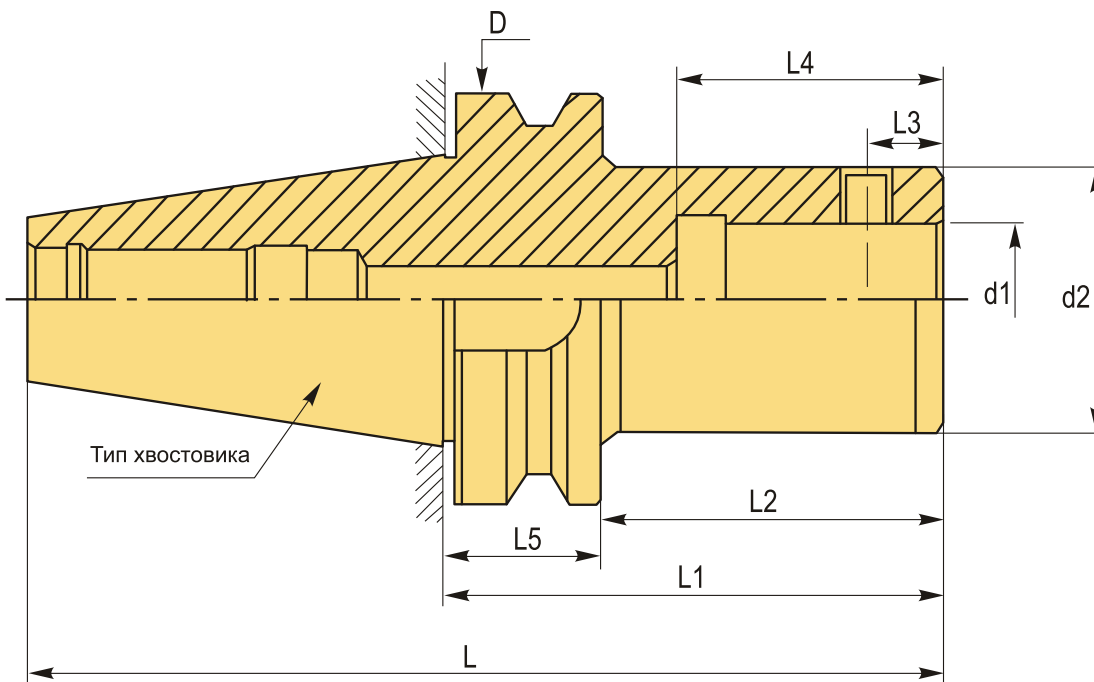

BT50-LBK1-90L Патрон для расточной головки

Код: 09793

57 769 ₸ с НДС (за 1 шт.)

Бренд: CNCM

ОПИСАНИЕ

Патрон BT50-LBK1-90L для расточной головки RBH, наружный диаметр 100 мм, длина 191.8 мм. Стандарт MAS403BT.

Станочная оправка типа LBK для фиксации расточной головки под размеры конуса BT.

ТЕХНИЧЕСКИЕ ХАРАКТЕРИСТИКИ

Бренд:	CNCM
Тип крепления:	LBK/CK1
D:	100 мм
L:	191.8 мм
Длина, L1:	90 мм

L2: 52 мм

L3: 5.05 мм

L4: 30 мм

L5: 38 мм

d1: 11 мм

d2: 19 мм

Серия патрона: Патрон ВТ-LBK

Тип хвостовика: BT50

Вес: 3.866 кг

Габариты (длина/ширина/высота): 20x12x12 см

Вес: 3.866 кг