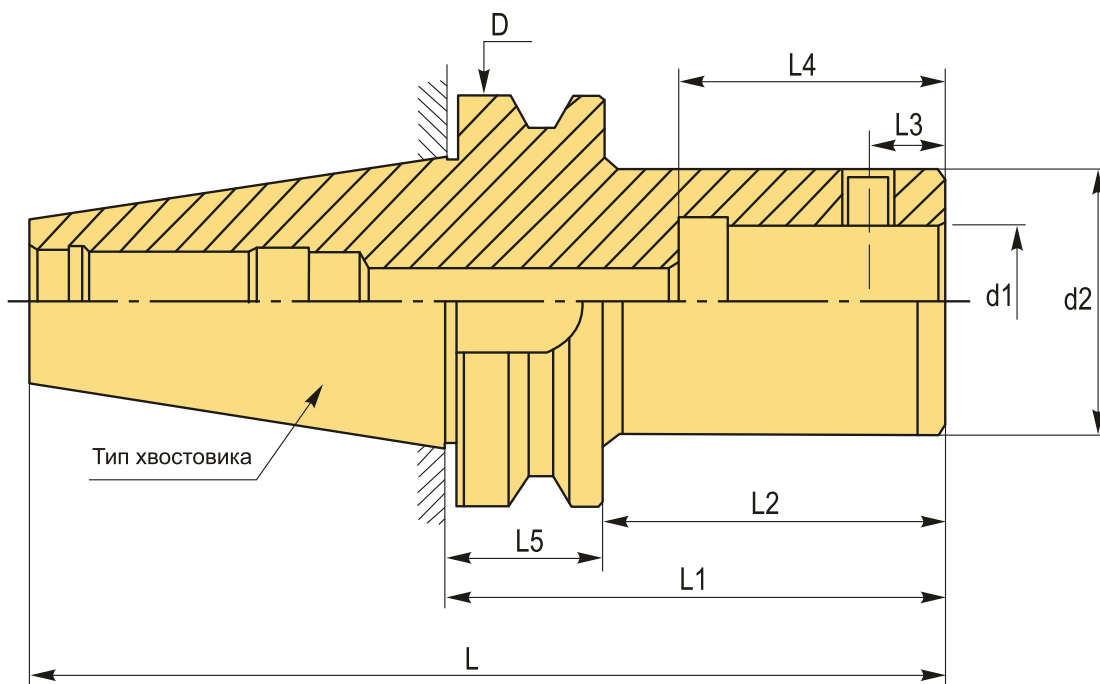

BT30-LBK5-70L Патрон для расточной головки

Код: 09788

26 029 Т с НДС (за 1 шт.)

Бренд: CNCM

ОПИСАНИЕ

Патрон BT30-LBK5-70L для расточной головки RBH, наружный диаметр 46 мм, длина 108.4 мм. Стандарт MAS403BT.

Станочная оправка типа LBK для фиксации расточной головки под размеры конуса BT.

ТЕХНИЧЕСКИЕ ХАРАКТЕРИСТИКИ

Бренд:	CNCM
Тип крепления:	LBK/CK5
D:	46 мм
L:	108.4 мм
Длина, L1:	70 мм

L2: 38 мм

L3: 13 мм

L4: 45 мм

L5: 22 мм

d1: 28 мм

d2: 50 мм

Серия патрона: Патрон ВТ-LBK

Тип хвостовика: ВТ30

Вес: 0.968 кг

Габариты (длина/ширина/высота): 16x8x8 см

Вес: 0.968 кг