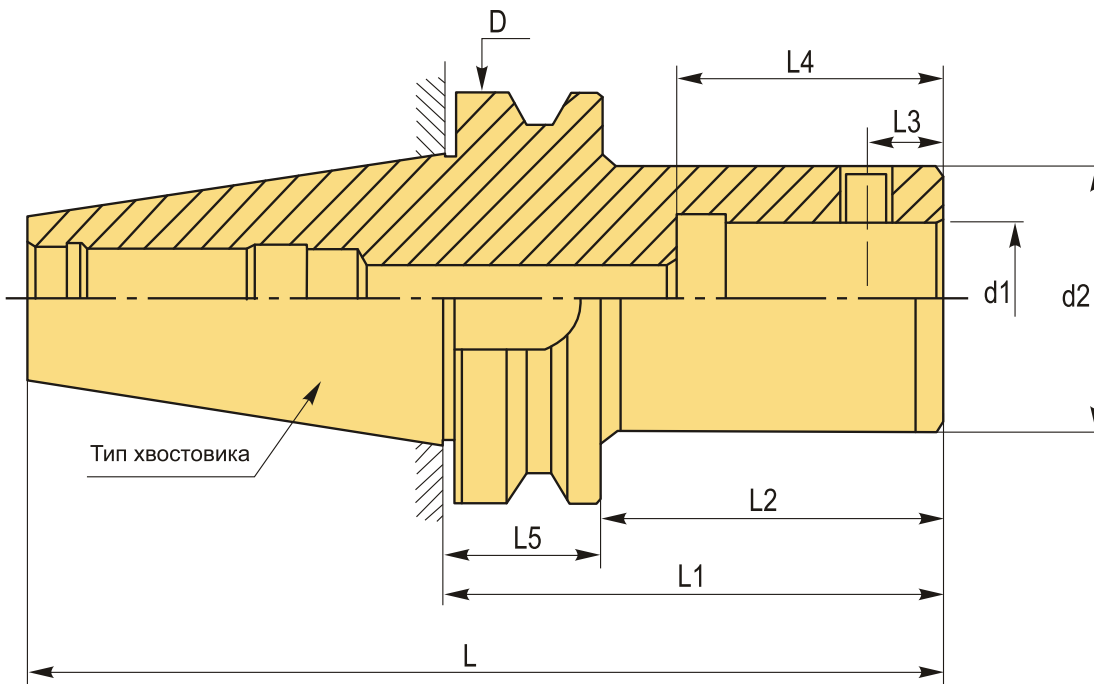

BT40-LBK6-65L Патрон для расточной головки

Код: 09652

27 765 Т с НДС (за 1 шт.)

Бренд: CNCM

ОПИСАНИЕ

Патрон BT40-LBK6-65L для расточной головки RBH, наружный диаметр 63 мм, длина 130.4 мм. Стандарт MAS403BT.

Станочная оправка типа LBK №6 для фиксации расточной головки, размер конуса BT40.

ТЕХНИЧЕСКИЕ ХАРАКТЕРИСТИКИ

Бренд:	CNCM
Тип крепления:	LBK/CK6
D:	63 мм
L:	130.4 мм
Длина, L1:	65 мм

L2: 38 мм

L3: 16 мм

L4: 55 мм

L5: 27 мм

d1: 36 мм

d2: 63 мм

Серия патрона: Патрон ВТ-LBK

Тип хвостовика: ВТ40

Вес: 1.486 кг

Габариты (длина/ширина/высота): 17x8x8 см

Вес: 1.486 кг