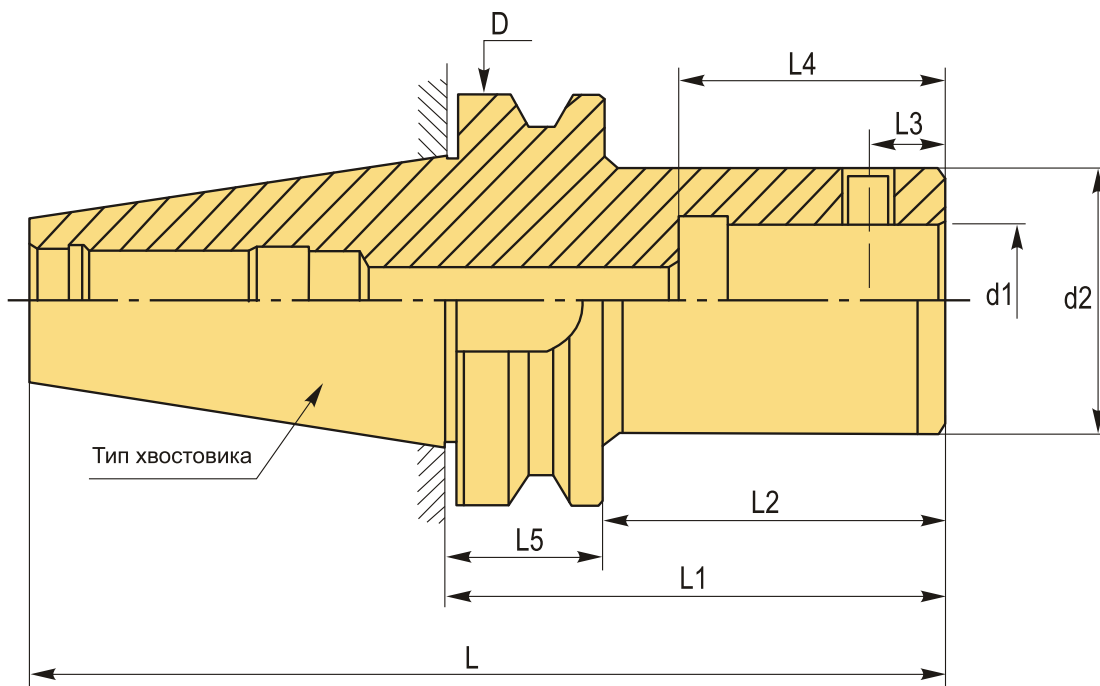

**BT40-LBK3-185L Патрон для расточной головки**

Код: 09271

**40 707 Т** с НДС (за 1 шт.)

Бренд: CNCM

**ОПИСАНИЕ**

Патрон BT40-LBK3-185L для расточной головки RBH, наружный диаметр 63 мм, длина 250.4 мм. Стандарт MAS403BT.

Станочная оправка типа LBK №3 для фиксации расточной головки, размер конуса BT40.

**ТЕХНИЧЕСКИЕ ХАРАКТЕРИСТИКИ**

Бренд:	CNCM
Тип крепления:	LBK/CK3
D:	63 мм
L:	250.4 мм
Длина, L1:	185 мм

L2: 158 мм

L3: 8 мм

L4: 35 мм

L5: 27 мм

d1: 18 мм

d2: 31 мм

Серия патрона: Патрон BT-LBK

Тип хвостовика: BT40

Вес: 1.778 кг

Габариты (длина/ширина/высота): 27x8x8 см

Вес: 1.778 кг