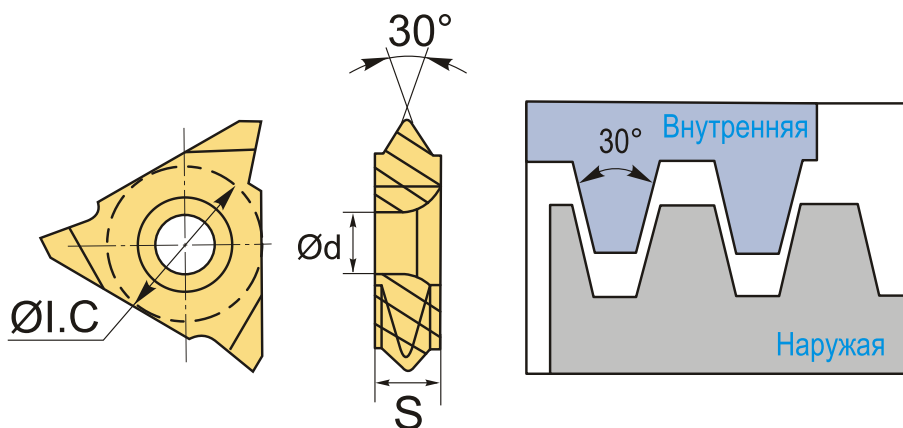

27VEL7.0TR DM215 пластина резбовая
твердосплавная, трапецидальная резьба 30° TR

Код: 09176

11 342 Т с НДС (за 1 шт.)

Бренд: DaoQin

DaoQin

ОПИСАНИЕ

Сменная твердосплавная пластина 27VEL-7.0TR-DM215 по металлу. Для нарезания трапецидальной резьбы 30° TR. Наружная резьба, левое исполнение. Шаг резьбы 7 мм. Группа обрабатываемых металлов по ISO: **Р, М, К**.

ТЕХНИЧЕСКИЕ ХАРАКТЕРИСТИКИ

Бренд:	DaoQin
Марка:	VEL
Вид пластины:	твердосплавные
Размер пластины:	27
Обр-мый материал:	Р (сталь) М (нержавеющая сталь) К (чугун)
Тип:	наружная
Исполнение:	левое
Шаг резьбы:	7

ØI.C: 15.9 мм

S: 6.4 мм

d: 6.35 мм

Резьбовой сплав: DM215

Вес: 0.023 кг

Вес: 0.023 кг