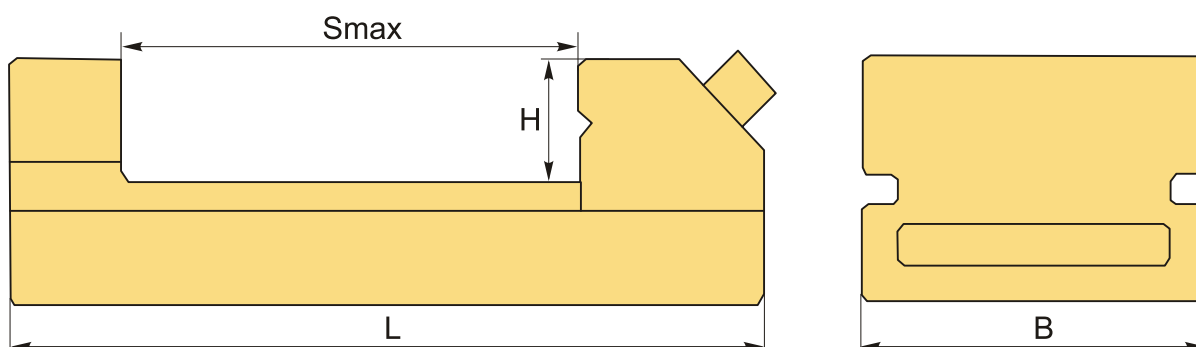

Тиски станочные лекальные QKG63

Код: 08504

43 680 ₸ с НДС (за 1 шт.)

Бренд: CNCM

ОПИСАНИЕ

Тиски станочные прецизионные, лекальные. Тип 3340. ГОСТ 20746-75. Ширина губок 63 мм. Торцевой паз - 10 мм, боковой паз - 9.65 мм.

Тиски инструментальные прецизионные, быстропереналаживаемые. Изготовлены из легированной стали высокого качества. Твердость рабочих поверхностей достигает HRC58-62.

Параллельность: 0.005/100 мм.

Перпендикулярность: 0.005 мм.

Быстрый захват благодаря подвижной и неподвижным губкам и простота в работе. Губки грубо устанавливаются под размер детали с помощью штыря (ряд отверстий в основании), а затем шестигранным ключом (**входит в комплектацию**) в верхней прижимной гайке дотягиваются до жесткой фиксации. Такое сжатие губок без ходового винта с ручкой уменьшает габариты оснастки – ее проще разместить на станке или столе, полностью используя рабочий ход тисов. Подвижная губка имеет горизонтальную и вертикальную проточку для фиксации **цилиндрических заготовок**. Расхождение губок возможно от полного смыкания до максимального значения S_{max} модели.

ТЕХНИЧЕСКИЕ ХАРАКТЕРИСТИКИ

Бренд:

CNCM

Вид оснастки:

Тиски

Материал тисков:	Сталь
Механизм позиционирования:	Нет
Особенности тисков:	неповоротные станочные (машинные) лекальные инструментальные прецизионные (высокоточные) быстрозажимные
Применение:	для фрезерных и сверлильных станков для фрезерных станков
Серия тисков:	QKG
Рабочий ход, Smax:	85 мм
Ширина губок, B:	63 мм
H:	32 мм
L:	175 мм
Усилие зажима:	1000 кгс
Вес:	3.000 кг
Габариты (длина/ширина/высота):	23x10x10 см
Вес:	3.000 кг