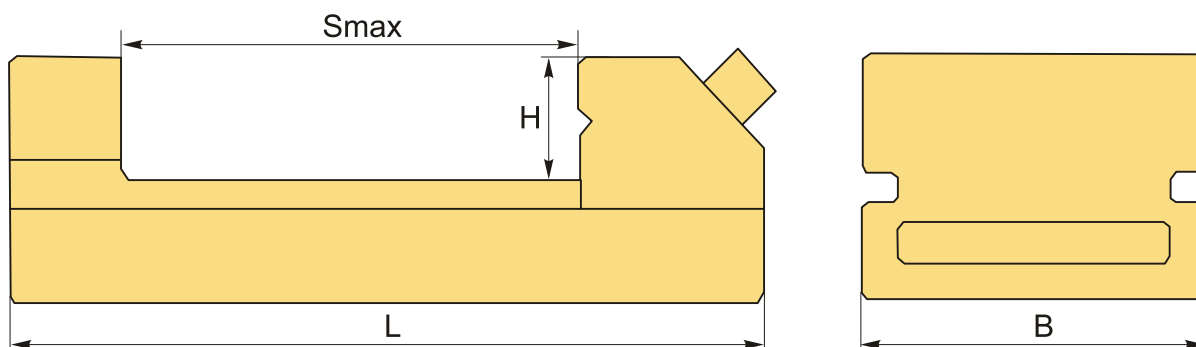

ТЕХНИЧЕСКИЕ ХАРАКТЕРИСТИКИ

Бренд:

CNCM

Вид оснастки:

Тиски