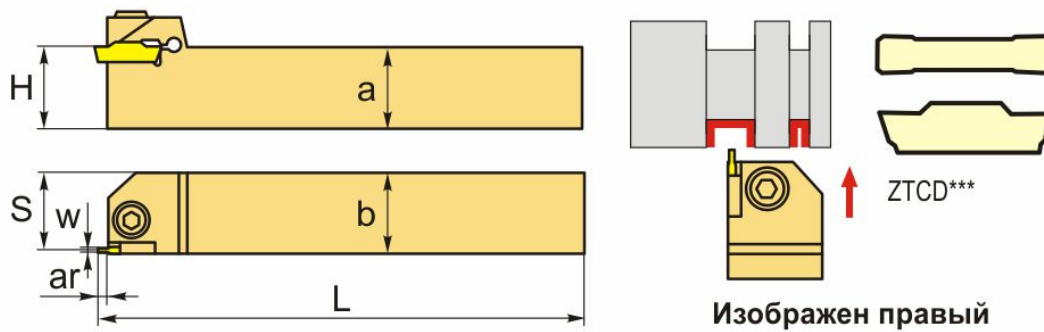

QECD2525L025 державка отрезная

Код: 06068

**27 515 ₮** с НДС (за 1 шт.)

Бренд: ChipsFly

@chipsFly

## ОПИСАНИЕ

Резец токарный отрезной по металлу со сменными пластинами. Для пластин ZTCD\*\*\*-EG/LN.

## ТЕХНИЧЕСКИЕ ХАРАКТЕРИСТИКИ

Бренд:	ChipsFly
Подходящие пластины:	ZTCD**
Марка резца:	QECD
Вид точения:	наружное
Ширина пластины, W:	1.0-2.4 мм
Исполнение:	Левое
Сечение, а x b:	25x25 мм
Глубина канавки (ar):	2.5 мм
S:	23.75 мм
H:	25 мм

L: 150 мм

Вес: 0.780 кг

Вес: 0.780 кг