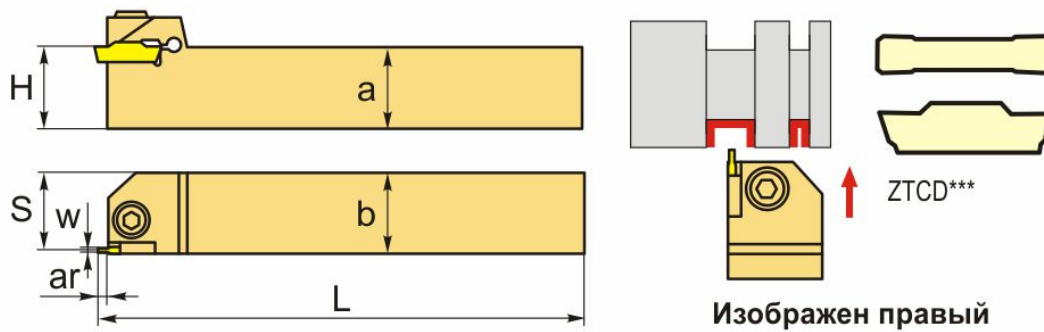

QECD2020R025 державка отрезная

Код: 06067

22 135 ₸ с НДС (за 1 шт.)

Бренд: ChipsFly

@chipsFly

ОПИСАНИЕ

Резец токарный отрезной по металлу со сменными пластинами. Для пластин ZTCD***-EG/LN.

ТЕХНИЧЕСКИЕ ХАРАКТЕРИСТИКИ

Бренд:	ChipsFly
Подходящие пластины:	ZTCD**
Марка резца:	QECD
Вид точения:	наружное
Ширина пластины, W:	1.0-2.4 мм
Исполнение:	Правое
Сечение, а x b:	20x20 мм
Глубина канавки (ar):	2.5 мм
S:	18.75 мм
H:	20 мм

L: 125 мм

Вес: 0.450 кг

Вес: 0.450 кг