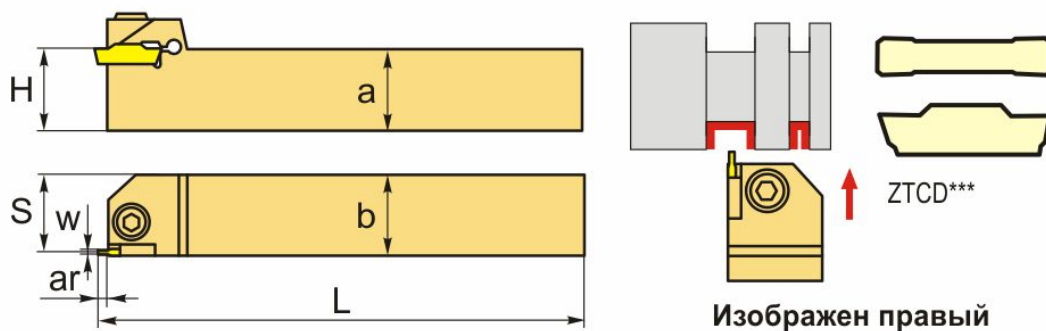

QECD2020L025 державка отрезная

Код: 06066

22 135 ₸ с НДС (за 1 шт.)

Бренд: ChipsFly

@chipsFly

ОПИСАНИЕ

Резец токарный отрезной по металлу со сменными пластинами. Для пластин ZTCD***-EG/LN.

ТЕХНИЧЕСКИЕ ХАРАКТЕРИСТИКИ

Бренд:	ChipsFly
Подходящие пластины:	ZTCD**
Марка резца:	QECD
Вид точения:	наружное
Ширина пластины, W:	1.0-2.4 мм
Исполнение:	Левое
Сечение, а x b:	20x20 мм
Глубина канавки (ar):	2.5 мм
S:	18.75 мм
H:	20 мм

L: 125 мм

Вес: 0.450 кг

Вес: 0.450 кг