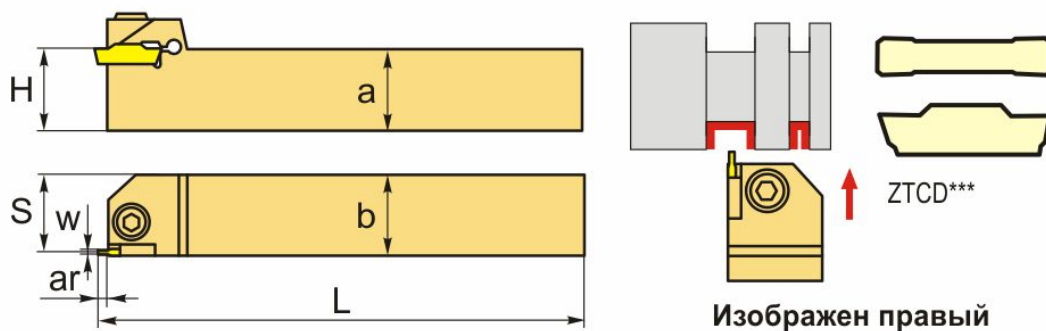

QECD2525R025 державка отрезная

Код: 03823

27 515 ₮ с НДС (за 1 шт.)

Бренд: ChipsFly

@chipsFly

ОПИСАНИЕ

Резец токарный отрезной по металлу со сменными пластинами. Для пластин ZTCD***-EG/LN.

ТЕХНИЧЕСКИЕ ХАРАКТЕРИСТИКИ

Бренд:	ChipsFly
Подходящие пластины:	ZTCD**
Марка резца:	QECD
Вид точения:	наружное
Ширина пластины, W:	1.0-2.4 мм
Исполнение:	Правое
Сечение, а x b:	25x25 мм
Глубина канавки (ar):	2.5 мм
S:	23.75 мм
H:	25 мм

L: 150 мм

Вес: 0.790 кг

Вес: 0.790 кг