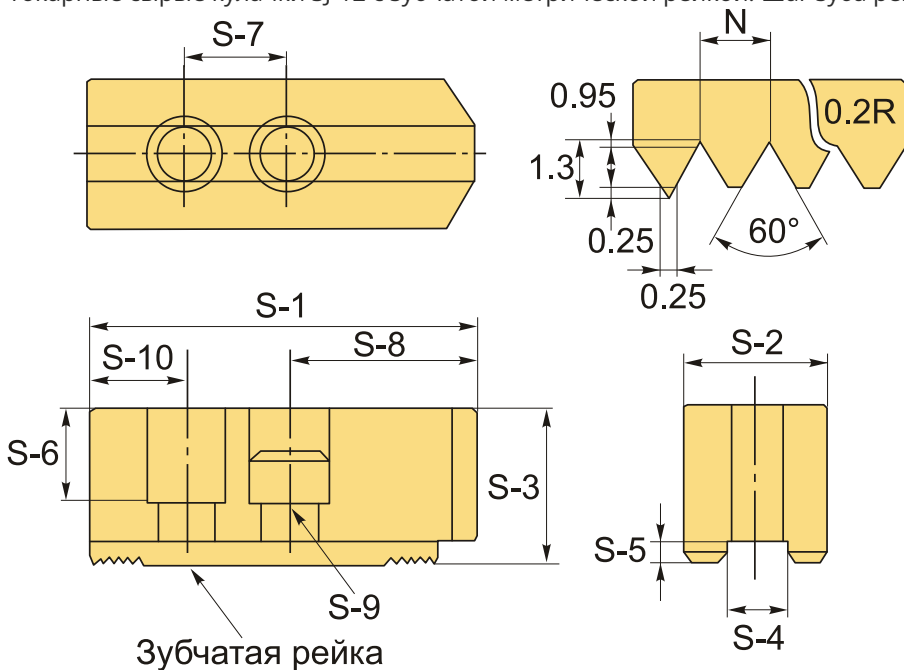

SJ-12 кулачки сырые для токарного патрона

Код: 04863

112 985 Т с НДС (за 1 шт.)

Бренд: CNCINS

CNCINS

ОПИСАНИЕ

Сырые накладные кулачки SJ-12 CNCM к токарным патронам. 3 шт. Цена указана за комплект кулачков. Диаметр патрона 300 мм (12").

Токарные сырые кулачки SJ-12 с зубчатой метрической рейкой. Шаг зуба рейки 1,5 x 60°.

Сырые кулачки совместимы с патронами: AUTOCLAWS, Kitagawa, Samchully, AutoGrip, AutoStrong, Seoam, Tonfou, Chandox, Nowa и аналогичными.

ТЕХНИЧЕСКИЕ ХАРАКТЕРИСТИКИ

Бренд:	CNCINS
Диаметр патрона:	300 мм (12")
Серия кулачков:	SJ
S1:	111 мм
S2:	48 мм

S3:	48 мм
S4:	21 мм
S5:	5 мм
S6:	28 мм
S7:	30 мм
S8:	60 мм
S9:	M16
S10:	21 мм
Тип кулачка:	Сырой стандартный
Вид кулачка:	Накладной Прямой
Шаг зуба (N):	1.5x60°
Вид аксессуара:	кулачки сырые
Вес:	4.858 кг
Габариты (длина/ширина/высота):	17x12x6 см
Вес:	4.858 кг