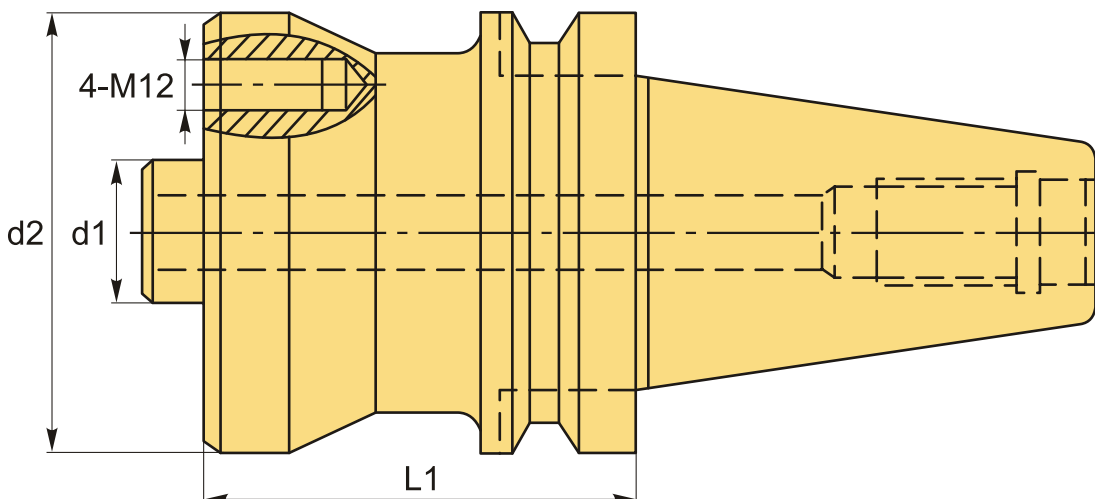

BT40-DM32-60 Патрон для расточной головки

Код: 03854

33 081 Т с НДС (за 1 шт.)

Бренд: ACCkee

ОПИСАНИЕ

Патрон BT40-DM32-60 для расточной головки CDH, посадка 32.

Станочная оправка для фиксации расточной головки CDH под размеры конуса BT.

ТЕХНИЧЕСКИЕ ХАРАКТЕРИСТИКИ

Бренд:	ACCkee
Тип крепления:	DM32
Длина, L1:	60 мм
d1:	32 мм
d2:	100 мм
Серия патрона:	BT-DM32
Тип хвостовика:	BT40
Вес:	2.952 кг

Габариты (длина/ширина/высота):

24x12x12 см

Вес:

2.952 кг