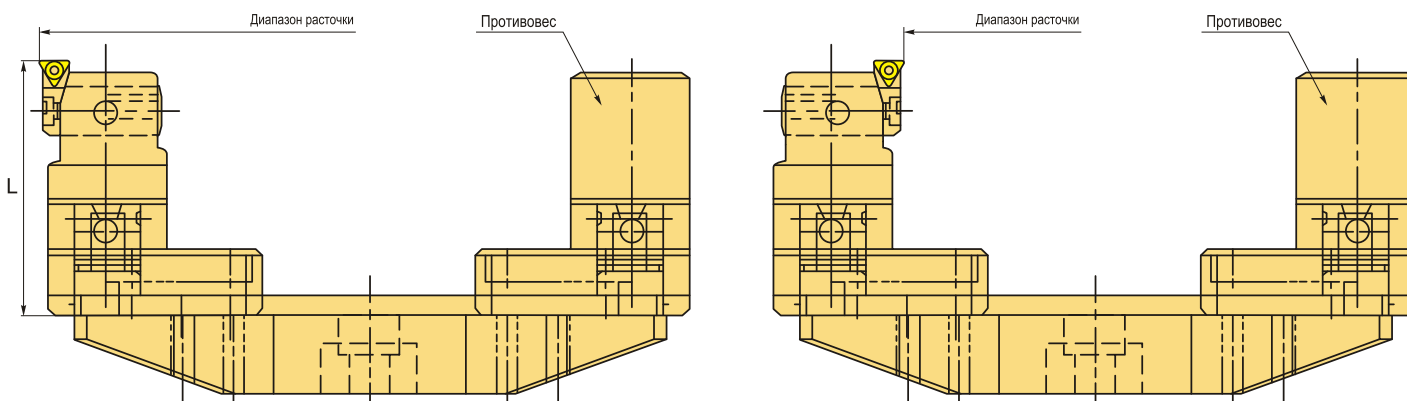

CDH-D151-211-84L Расточная головка

Код: 03852

147 665 Т с НДС (за 1 шт.)

Бренд: ACCkee

ОПИСАНИЕ

Чистовая расточная головка CDH-D151-211-84L. Диапазон расточки: наружный диаметр 63-128 мм, внутренний диаметр 151-211 мм. Есть канал для СОЖ, эффективное охлаждение и удаление стружки из рабочей зоны. Шаг основания 2 мм. Материал основания: сталь.

Головка укомплектована насадкой **ЕНН4-1** может быть заменена на ЕНН4-2 и ЕНН4-3. Диапазон ЕНН: **53-66, 58-66** мм (ЕНН4-2), **61-74**, мм (ЕНН4-3).

ТЕХНИЧЕСКИЕ ХАРАКТЕРИСТИКИ

Бренд:	ACCkee
Тип:	Расточная головка CDH-84
Тип крепления:	DM32
Цена деления (шаг):	0.01 мм
Вид обработки:	Чистовая
Каналы для СОЖ:	Есть
Подходящие пластины:	TPGH1103**L

Диапазон расточки, мм:

63-128 мм
151-211 мм

Точность:

0.01 мм

L:

84 мм

Вид держателя пластины:

ENH4