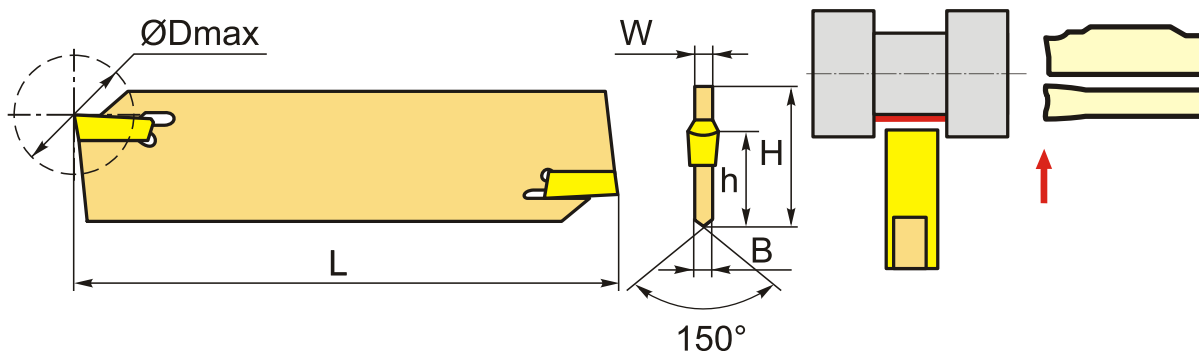

**QEGS26N отрезное лезвие**

Код: 00963

**9 839 Т** с НДС (за 1шт.)

Бренд: CNCM

**ОПИСАНИЕ**

Отрезное лезвие по металлу с регулируемым вылетом лезвия. Подходит пластина ZPGS0402-MG.

**Внимание!** Поставляется без ключа. Подходящий ключ находится во вкладке "Запасные части".

**ТЕХНИЧЕСКИЕ ХАРАКТЕРИСТИКИ**

Бренд:	CNCM
Тип:	Лезвие
Подходящие пластины:	ZPGS04**
Марка резца:	QEGS
Вид точения:	наружное
Ширина пластины, W:	4 мм
Исполнение:	Нейтральное
h:	19 мм
H:	26 мм

L: 110 мм

B: 3.2

Dmax: 70 мм

Bec: 0.056 кг

Bec: 0.056 кг