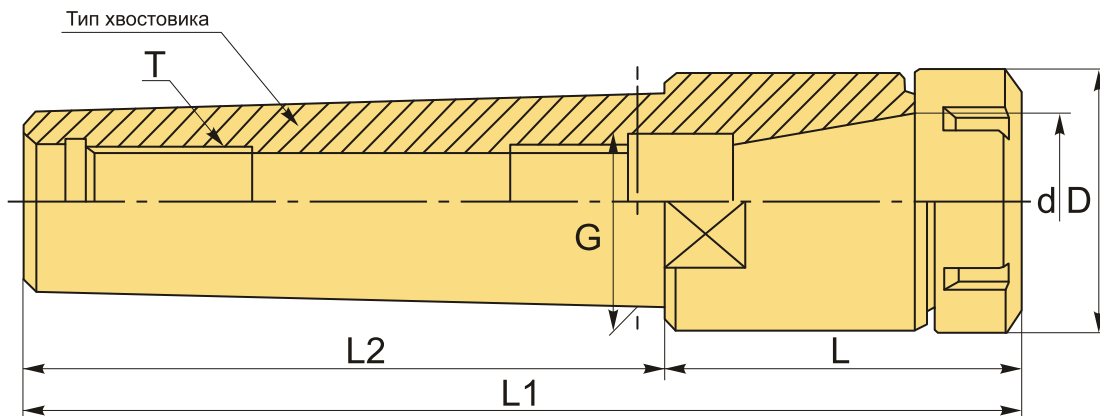

## ОПИСАНИЕ

Цанговый патрон MTB2-ER32-75 конус Морзе №2 с резьбой, для фрезерного станка. Оправка предназначена для цанг ER32 по стандарту **DIN 6499** для зажима фрез и другого инструмента с цилиндрическим хвостовиком. Вылет от шпинделя 75 мм, биение в пределах 0,006 мм.

В комплект к патрону MTB2-ER32-75 входит гайка для цанг ER32-UM. Цанги ER32, ключ – приобретаются отдельно.

Цанговый патрон **MTB-ER** предназначен для надежного центрирования и фиксации режущего инструмента. Используется во фрезерных станках.

## ТЕХНИЧЕСКИЕ ХАРАКТЕРИСТИКИ

|        |           |
|--------|-----------|
| Бренд: | CNCM      |
| G:     | 17.780 мм |
| L1:    | 143 мм    |

|                                 |                 |
|---------------------------------|-----------------|
| L2:                             | 68 мм           |
| T:                              | M10x1.5P        |
| Вариант гайки:                  | UM              |
| Вид патрона:                    | MTB-ER цанговый |
| Вид цанги:                      | ER32            |
| Назначение:                     | Цанговый        |
| Диаметр, D:                     | 50 мм           |
| Длина, L:                       | 75 мм           |
| Тип хвостовика:                 | MTB2            |
| Диаметр, d:                     | 32 мм           |
| Вес:                            | 0.600 кг        |
| Габариты (длина/ширина/высота): | 16x6x6 см       |
| Вес:                            | 0.600 кг        |